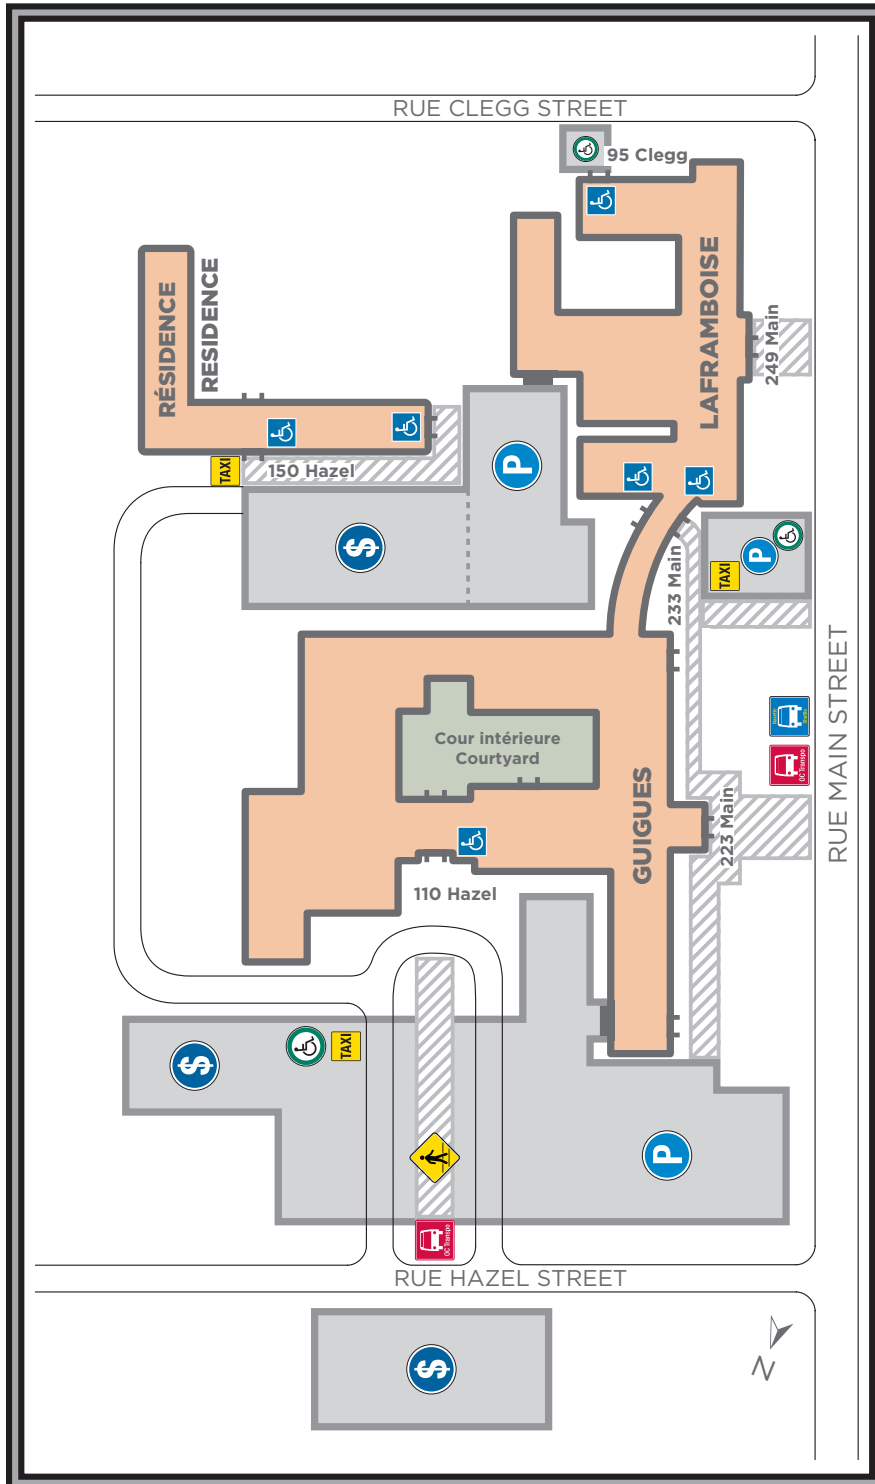

PLAN DE SITE

SITE PLAN

LÉGENDE / LEGEND

- | | |
|---|---|
| Stationnement avec permis
Parking with permit | Navette / Shuttle |
| Stationnement payant
Paid Parking | OC Transpo |
| Stationnement accessible
Accessible Parking | Taxi - point d'embarquement
Taxi Pickup Point |
| Accès / Access | Porte d'entrée / Entrance |
| | Quai de déchargement
Loading Dock |